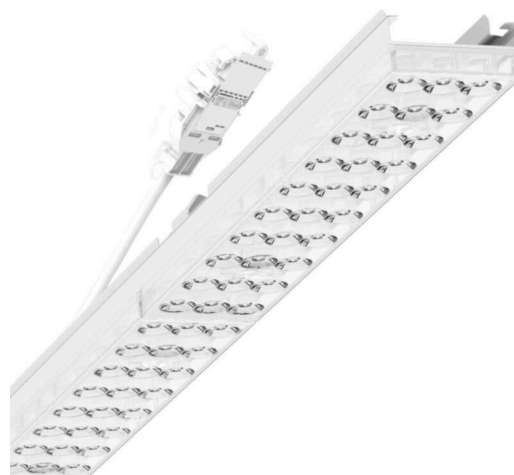

параметры

номер заказа	19435006110
код EAN	4020863412266
номер таможенного тарифа	94051190
Знак прохождения контроля	IP 20, класс защиты I, ENEC10 VDE, F, HACCP DIN10500/Food/IFS-пригодность для применения/BRC, Indoor, CE
Степень ударопрочности IK	IK03 (-20°C bis 25°C)
Температура окружения	ta -20°C в 25°C
Особые свойства	Готовность к IoT «Ready for IoT»
Гарантийный срок	5 лет

электротехника

Балласт	Электронный драйвер DALI2 (1 штука)
Мощность системы	70W
сетевое напряжение	230V/50Hz
класс энергосбережения/Источник света	E

Оптика

Оснастка	LED, цветопередача/оттенок света CRI ≥ 80 / 3000K
Допуск для координаты цветности (MacAdam)	3SDCM
Фотобиологическая безопасность (светильник)	RG1
Номинальный световой поток	9482lm
Срок службы LED	50000h L80/B10 (Tq 25°C)
светоотдача светильников	136lm/W
Угол излучения	80° (C0) / 80° (C90)
UGR поп./вдоль	19.4 / 19.6

Механика

цвет корпуса	белый стандартный для электротехники RAL 9016
размеры (LxWxH/ДxШ)	1531mm x 55mm x 37mm
вес (нетто)	2kg
Вид монтажа	сборка трековых систем, световая структура

размеры

L	1531 mm	Длина
В	55 mm	Ширина
Н	37 mm	Высота

DEEP-LINK

<https://www.regiolum.de/ru/article/19435006110>

Ссылка	LED 10000lm 830
ηLB	100 %
Φ ↓/↑	98 % / 2 %
UGR поп./вдоль	19.4 / 19.6