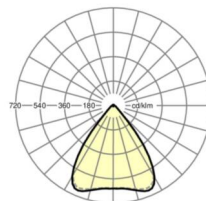

параметры

номер заказа	19435006110
код EAN	4020863412266
номер таможенного тарифа	94051190
Знак прохождения контроля	IP 20, класс защиты I, ENEC10 VDE, F, HACCP DIN10500/Food/IFS-пригодность для применения/BRC, Indoor, CE
Степень ударопрочности IK	IK03 (-20°C bis 25°C)
Температура окружения	ta -20°C в 25°C
Особые свойства	Готовность к IoT «Ready for IoT»
Гарантийный срок	5 лет

электротехника

Балласт	Электронный драйвер DALI2 (1 штука)
Мощность системы	70W
сетевое напряжение	230V/50Hz
класс энергосбережения/Источник света	E

Оптика

Оснастка	LED, цветопередача/оттенок света CRI ≥ 80 / 3000K
Допуск для координаты цветности (MacAdam)	3SDCM
Фотобиологическая безопасность (светильник)	RG1
Номинальный световой поток	9482lm
Срок службы LED	50000h L80/B10 (Tq 25°C)
светоотдача светильников	136lm/W
Угол излучения	80° (C0) / 80° (C90)
UGR поп./вдоль	19.4 / 19.6

Механика

цвет корпуса	белый стандартный для электротехники RAL 9016
размеры (LxWxH/ДxШ)	1531mm x 55mm x 37mm
вес (нетто)	2kg
Вид монтажа	сборка трековых систем, световая структура

размеры

L	1531 mm	Длина
В	55 mm	Ширина
Н	37 mm	Высота

DEEP-LINK

<https://www.regiolum.de/ru/article/19435006110>

Ссылка	LED 10000lm 830
ηLB	100 %
Φ ↓/↑	98 % / 2 %
UGR поп./вдоль	19.4 / 19.6